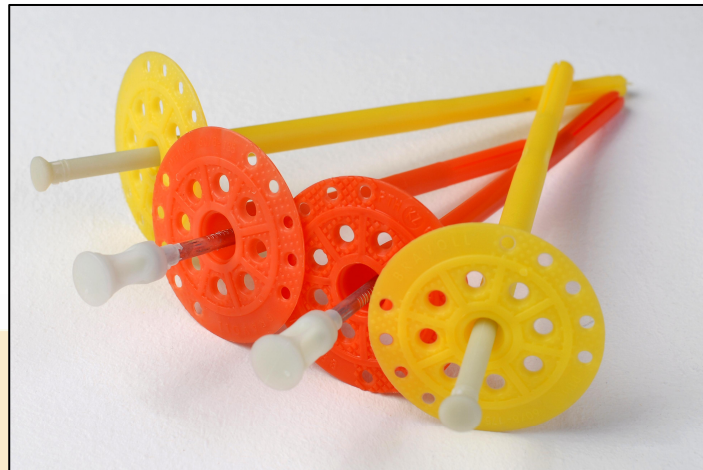

# WDVS-Schlagdübel

zum Einsatz in Wärmedämmverbundsystemen

---

## Schlagdübel mit Stahlnagel

Typ PTH 60/8, europäische Zulassung ETA 05/0055

Tellerdurchmesser: 60 mm  
Schaftdurchmesser: 8 mm  
Setztiefe: 25-35 mm

Länge: 75 mm – 295 mm

## Schlagdübel mit Kunststoffstift

Typ PTH-KZ 60/8, europäische Zulassung ETA 05/0055

Tellerdurchmesser: 60 mm  
Schaftdurchmesser: 8 mm  
Setztiefe: 25-35 mm

Länge: 75 mm – 195 mm

---

37242 Bad Sooden-Allendorf • Kannhöhe 6  
Telefon: 05652 95884 0 • Telefax: 05652 95884 21  
Internet: [www.tg-textilglas.de](http://www.tg-textilglas.de)  
E-Mail: [info@tg-textilglas.de](mailto:info@tg-textilglas.de)